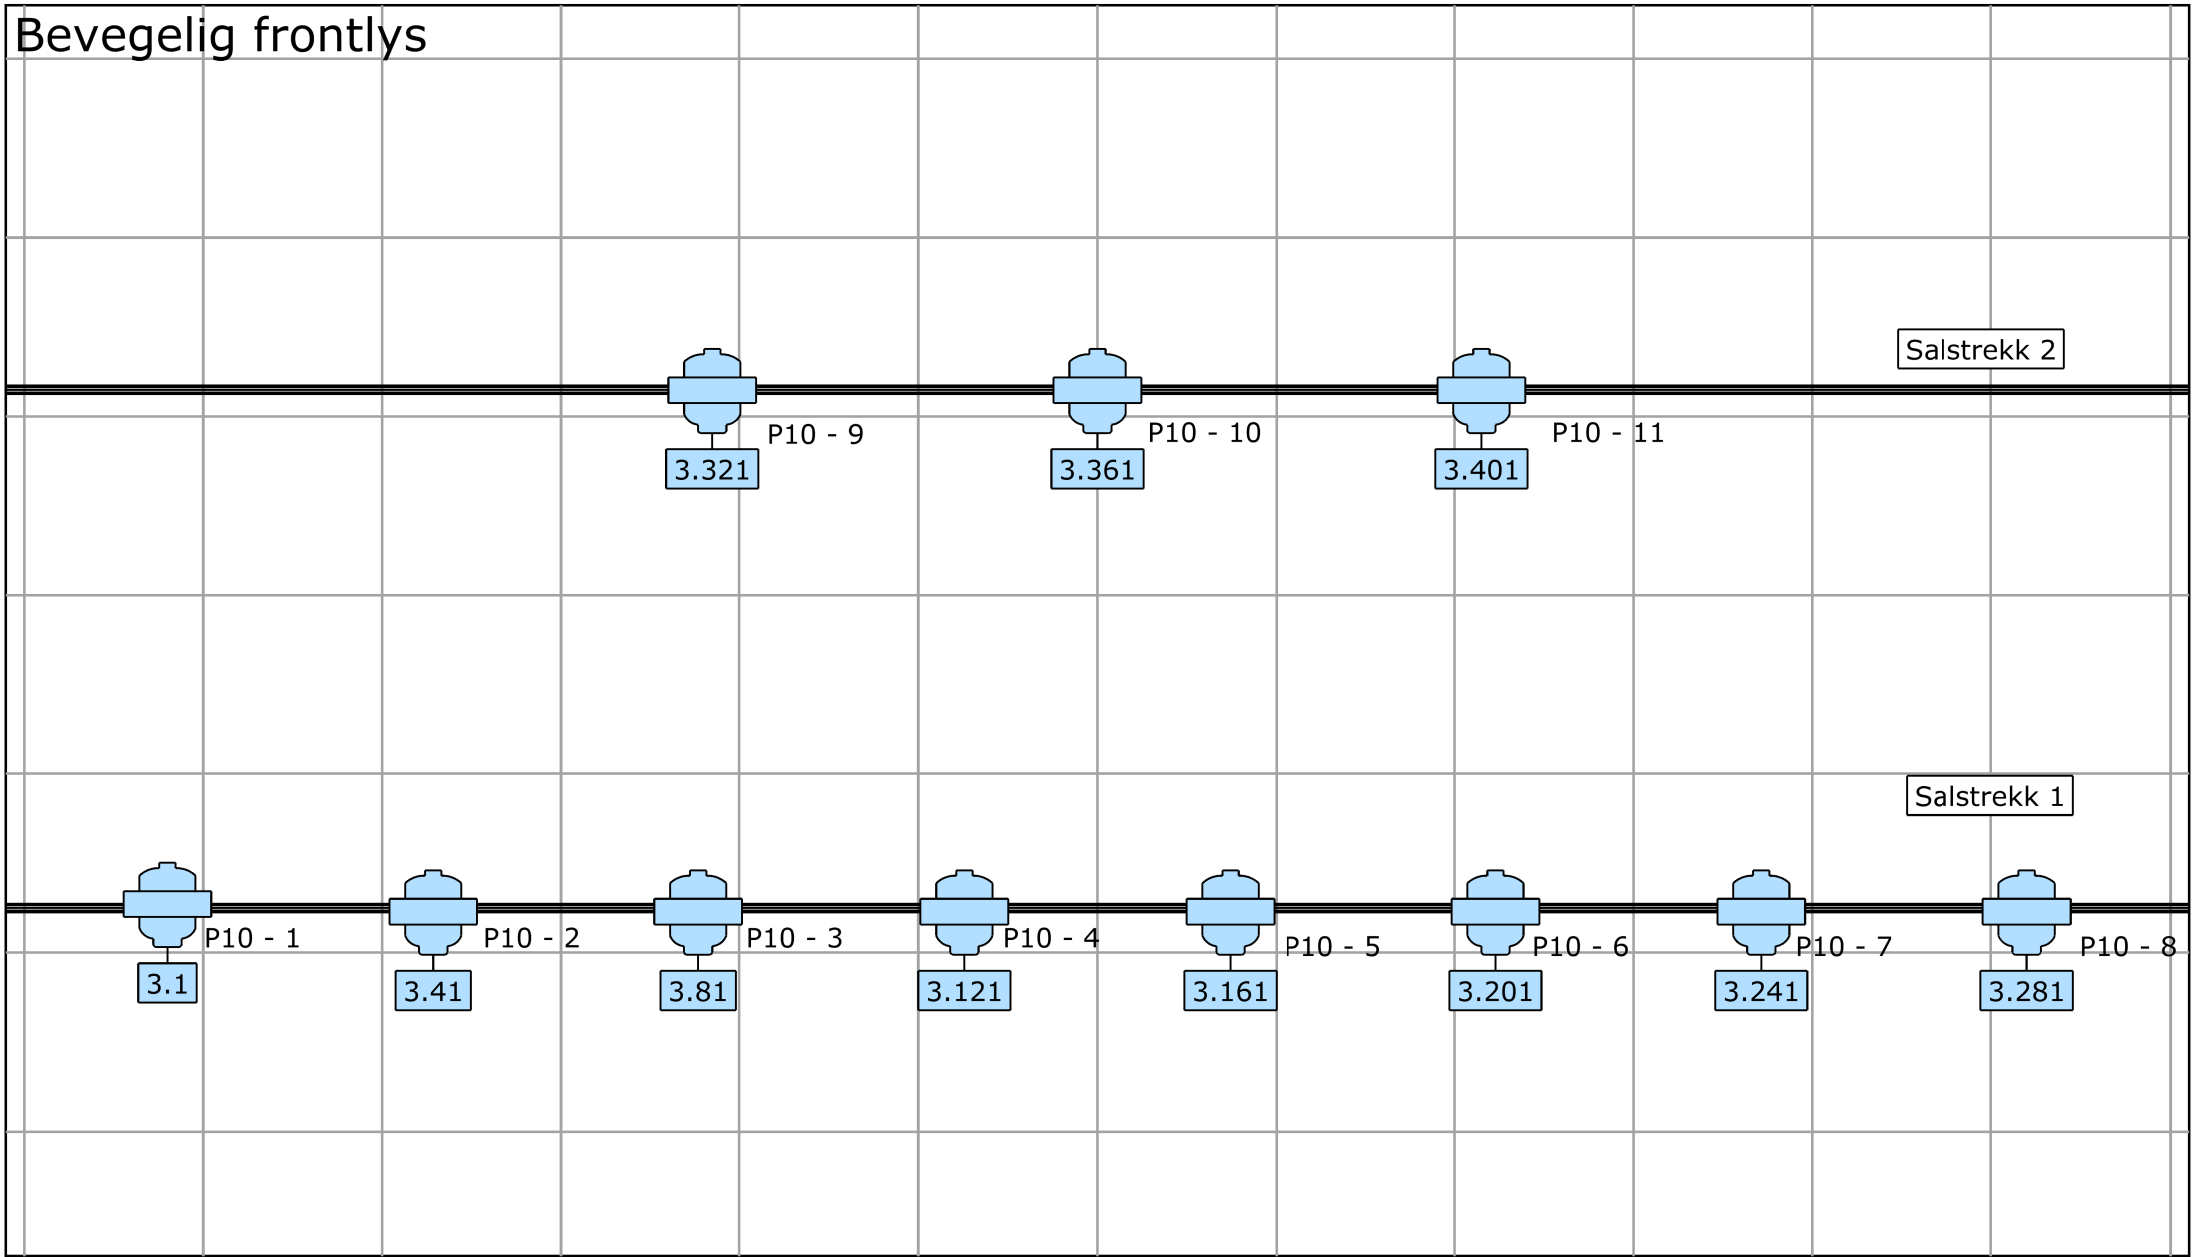

Bevegelig frontlys

Hva er hva:

JB Lighting P10

Grid =1m x 1m

Patch

JB-Lighting P10 Profile: Mode 1 40ch

Salstrek 2 er 0,8m fra scenekant
Salstrek 1 er 3,7m fra scenekant

Project Standard lysrigg		Document name Bakkenteigen.c2p	
Project location Bakkenteigen kulturhus		Project date 15. mars 2024	
Client Horten kommune		Drawing version 1.2	
Drawing author J.R.		Drawing name Lysrigg Bakkenteigen	